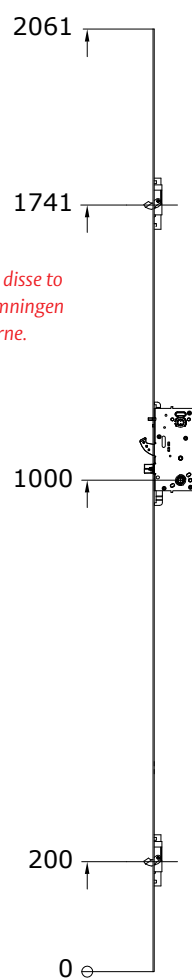

Komplet med Yale Doorman

Alle mål tages fra låsens underkant og op
(varenumrene inkluderer Yale Doorman enhed)

Forskellen på disse to låse er udformningen på kolverne.

Start mål her

- 924784 venstre
- 924785 højre

- 924792 venstre
- 924793 højre

- 924790 venstre
- 924791 højre

- 924786 venstre
- 924787 højre

- 924796 venstre
- 924797 højre

- 924782 venstre
- 924783 højre

- 924788 venstre
- 924789 højre