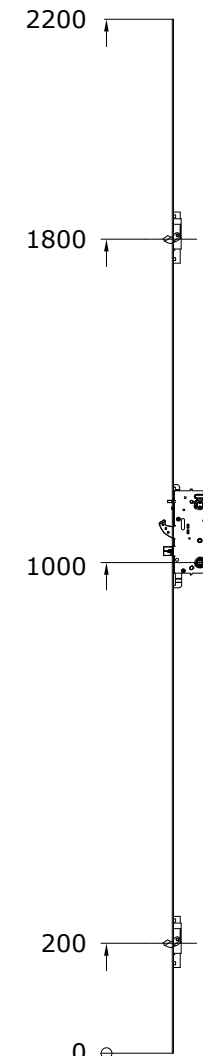

Komplet med Yale Doorman

Alle mål tages fra låsens underkant og op
(varenumrene inkluderer Yale Doorman enhed)

Forskellen på disse to låse er udformningen på kolverne.

Start mål her

- 924784 venstre
- 924785 højre

- 924792 venstre
- 924793 højre

- 924790 venstre
- 924791 højre

- 924786 venstre
- 924787 højre

- 924796 venstre
- 924797 højre

- 924782 venstre
- 924783 højre

- 924788 venstre
- 924789 højre