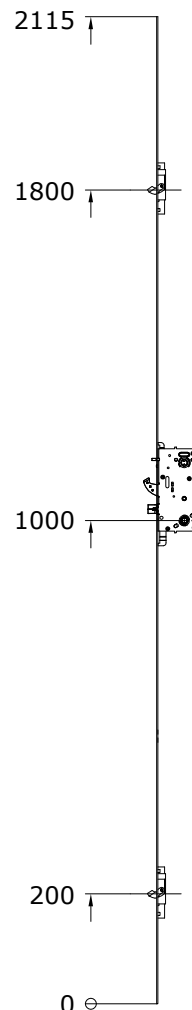

Komplet med Yale Doorman

Alle mål tages fra låsens underkant og op
(varenumrene inkluderer Yale Doorman enhed)

Forskellen på disse to låse er udformningen på kolverne.

Start mål her

- 924784 venstre
- 924785 højre

- 924792 venstre
- 924793 højre

- 924790 venstre
- 924791 højre

- 924786 venstre
- 924787 højre

- 924796 venstre
- 924797 højre

- 924782 venstre
- 924783 højre

- 924788 venstre
- 924789 højre