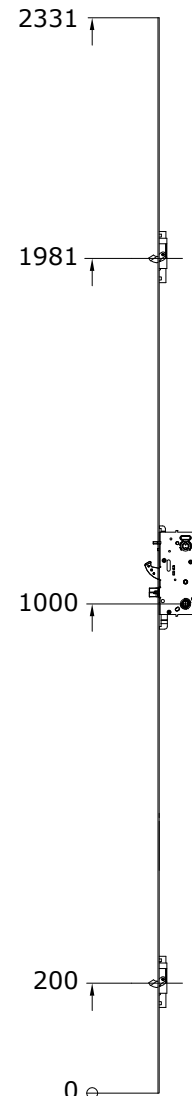

Komplet med Yale Doorman

Alle mål tages fra låsens underkant og op
(varenumrene inkluderer Yale Doorman enhed)

Forskellen på disse to låse er udformningen på kolverne.

Start mål her

- 924784 venstre
- 924785 højre

- 924792 venstre
- 924793 højre

- 924790 venstre
- 924791 højre

- 924786 venstre
- 924787 højre

- 924796 venstre
- 924797 højre

- 924782 venstre
- 924783 højre

- 924788 venstre
- 924789 højre