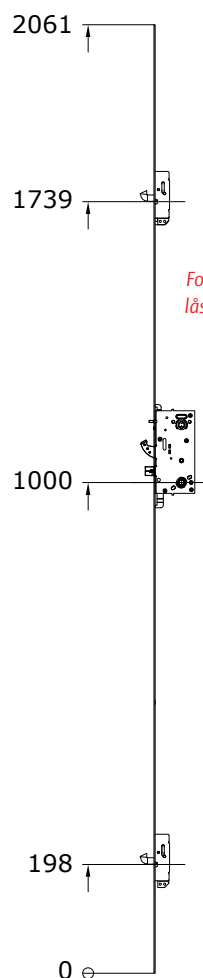

Komplet med Yale Doorman

Alle mål tages fra låsens underkant og op
(varenumrene inkluderer Yale Doorman enhed)

Forskellen på disse to låse er udformningen på kolverne.

Start mål her

- 924784 venstre
- 924785 højre

- 924792 venstre
- 924793 højre

- 924790 venstre
- 924791 højre

- 924786 venstre
- 924787 højre

- 924796 venstre
- 924797 højre

- 924782 venstre
- 924783 højre

- 924788 venstre
- 924789 højre