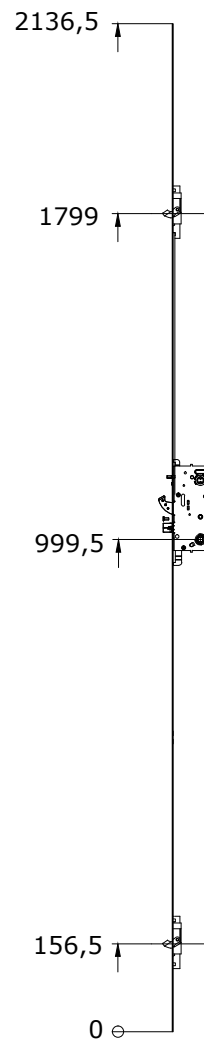

Komplet med Yale Doorman

Alle mål tages fra låsens underkant og op
(varenumrene inkluderer Yale Doorman enhed)

Forskellen på disse to låse er udformningen på kolverne.

Start mål her

- 924784 venstre
- 924785 højre

- 924792 venstre
- 924793 højre

- 924790 venstre
- 924791 højre

- 924786 venstre
- 924787 højre

- 924796 venstre
- 924797 højre

- 924782 venstre
- 924783 højre

- 924788 venstre
- 924789 højre