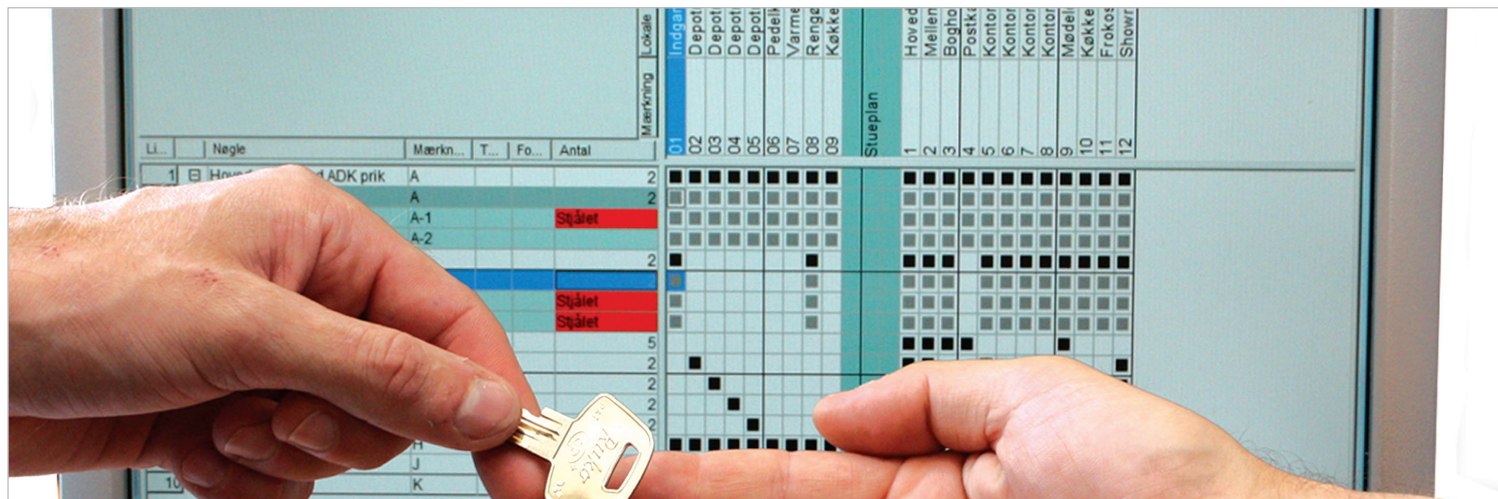

### Anvendelse

Ruko Performer er software til styring af nøgler. Låsesikkerheden bringes i top, og samtidig spares virksomheden for tidskrævende manuelt administrationsarbejde. Nøgler i omløb er et problem i mange danske virksomheder, som lever med usikkerheden om indbrud og lange forsikringsager, hvilket let kan være konsekvensen af en nøgle i de forkerte hænder.

Derfor har Ruko udviklet programmet, Ruko Performer, der gør det nemt at holde styr på nøglerne. Princippet er ganske enkelt: Man registrerer i programmet, hvem der har fået udleveret en nøgle, hvor nøglen giver adgang og hvornår den skal returneres. Det sidste er vigtigt ved fx udlån til håndværkere, vikarer eller andre, der kun skal have midlertidig adgang til virksomheden.